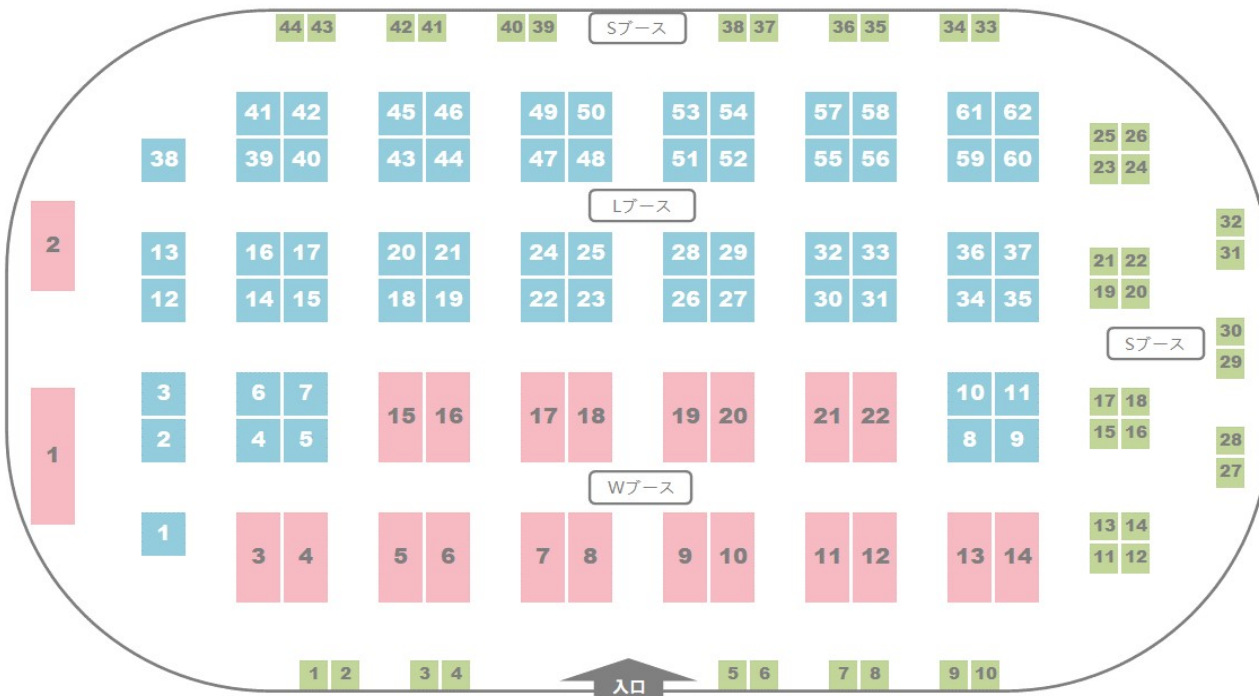

chou chou market 32 会場MAP

Wブース

- 1 Brocante.
- 2 庭の雑貨屋 Aruru
- 3 カタリーヌフラワーカルテット
- 4 Maple Factory
- 5 ハウスカスタア
- 6 unplus-アンブリユ -
- 7 Heart-Box Factory
- 8 sui-n*
- 9 petit merci
- 10 Fields R×*天花*×まめきど
- 11 shop-martha
- 12 FUZIZOO & Berry
- 13 Puchico(プチコ)
- 14 カントリー工房ジージー
- 15 ほっと☆ふれんど & Arissam
- 16 BIG RAINBOW
- 17 多肉食堂
- 18 SHIMAMOTO&Promenade
- 19 MILI
- 20 FUTAZUKA
- 21 スイートマム
- 22 Little Garden