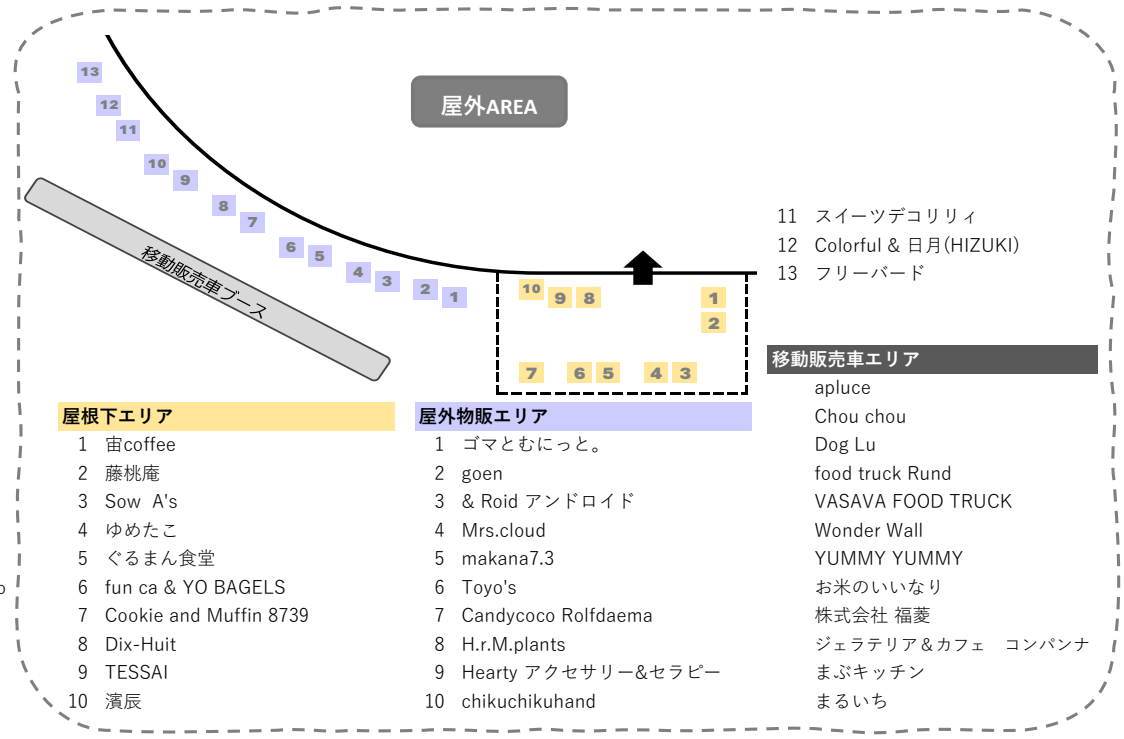

屋根下エリア

1. 1 宙coffee
2. 2 藤桃庵
3. 3 Sow A's
4. 4 ゆめたこ
5. 5 ぐるまん食堂
6. 6 fun ca & YO BAGELS
7. 7 Cookie and Muffin 8739
8. 8 Dix-Huit
9. 9 TESSAI
10. 10 濱辰

屋外物販エリア

1. 1 ゴマとむにとつ。
2. 2 goen
3. 3 & Roid アンドロイド
4. 4 Mrs.cloud
5. 5 makana7.3
6. 6 Toyo's
7. 7 Candycoco Rolfdaema
8. 8 H.r.M.plants
9. 9 Hearty アクセサリー&セラピー
10. 10 chikuchikuhand

移動販売車エリア

1. apluce
2. Chou chou
3. Dog Lu
4. food truck Rund
5. VASAVA FOOD TRUCK
6. Wonder Wall
7. YUMMY YUMMY
8. お米のいいなり
9. 株式会社 福菱
10. ジェラテリア&カフェ コンパンナ
11. まぶキッチン
12. まるいち