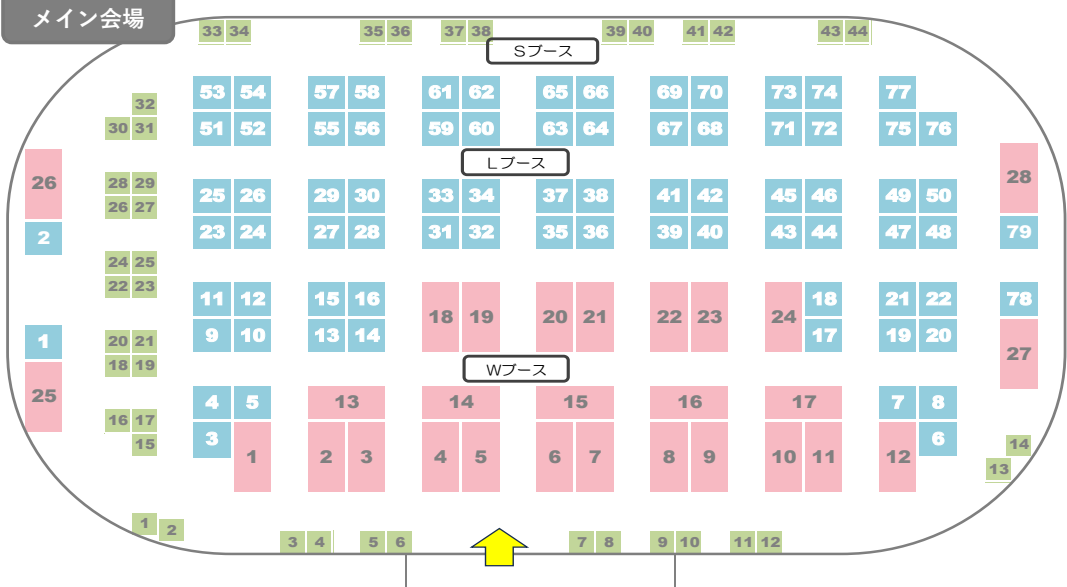

chou chou 36 MAP

Wブース

- 1 オランジェ
- 2 MAPI LABO
- 3 ハウスカストア
- 4 Kimama-na-kinoko
- 5 shop-martha
- 6 RuPo cactus garden
- 7 Heart-box Factory
- 8 FUZIZOO&BERRY
- 9 リトルウィッチ
- 10 Maple Factory
- 11 ちいさな雑貨屋さん~synergy~
- 12 Luana Handmade
- 13 Fields R × *天花* × まめきど
- 14 urasaya flower & 087_mimi
- 15 BIG RAINBOW
- 16 つながれわか◎
- 17 しあわせ工房と仲間たち
- 18 FUTAZUKA
- 19 chouchou Sparrow aoi ...
- 20 TSUGi&YD_PLANTS&S.C.W
- 21 Petit Peri
- 22 Craft 木ひか
- 23 mimosa
- 24 FIGARO&WATANABEKABAN
- 25 twins wood craft BOURO
- 26 sui-n*
- 27 MILI
- 28 庭の雑貨屋 Aruru