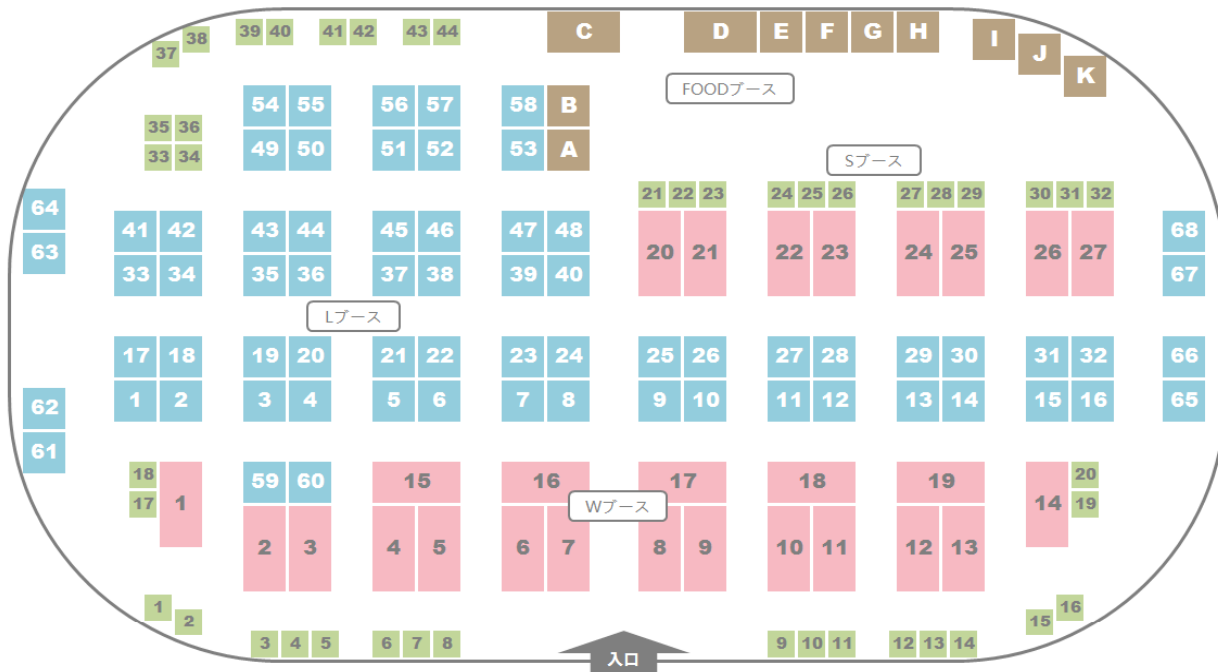

chou chou market 28

Wブース

- 1 ワークショップしあわせ工房C3mH
- 2 カントリーサロンリオール
- 3 Brocante.
- 4 Craft 木ひか
- 5 風音
- 6 コトコトコットンカントリーShop
- 7 Wood Work SHIMAMOTO & Promenade
- 8 MAPI LABO
- 9 925'sCOUNTRY
- 10 スイートマム
- 11 ちっち工房
- 12 PETIT MERCY
- 13 カ土本舗
- 14 okubotoryo&wash&iloioclothing
- 15 petit nico NATURE HANA HANA Teku
- 16 chou chou heaven
- 17 らんたな
- 18 BarleyCorn & A.RARA
- 19 tubomi&kinoko&さくらガーデン
- 20 JYI-JYI
- 21 sui-n *
- 22 ハウスカスタア
- 23 Little Garden
- 24 shop-martha