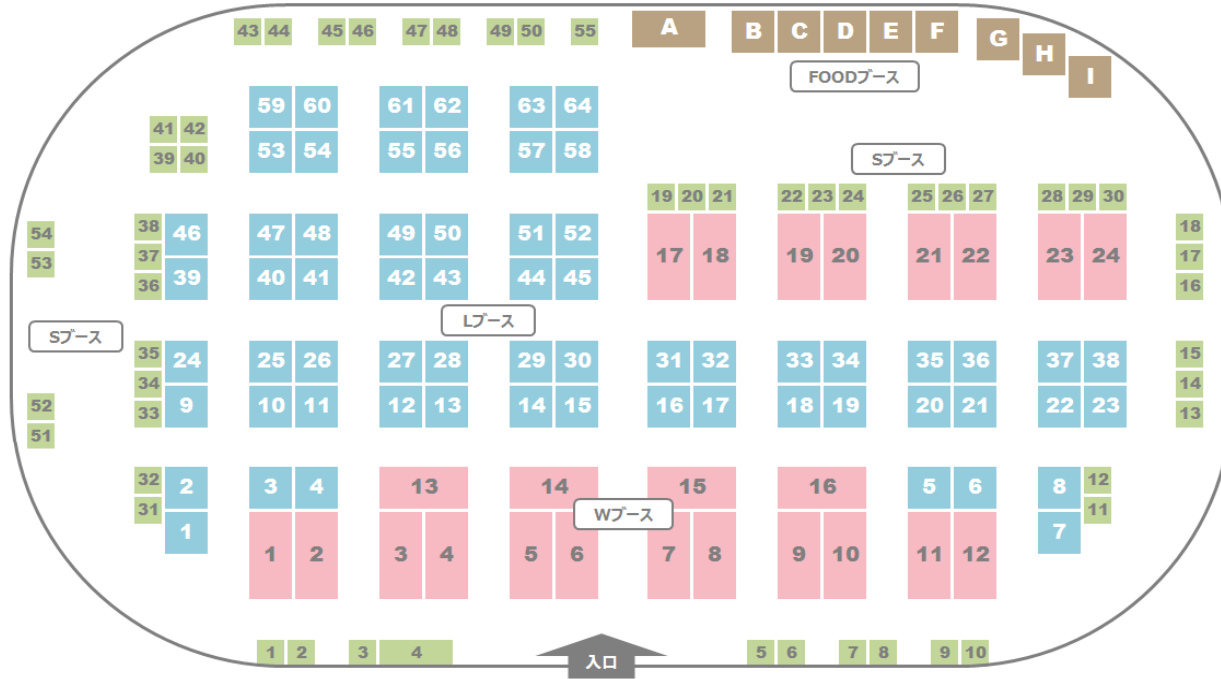

chou chou market 30

Wブース

- 1 SHIMAMOTO & Promenade
- 2 Little Garden
- 3 sui-n *
- 4 カントリーサロンリオール
- 5 petit merci
- 6 FineDay
- 7 ハウスカスタア
- 8 H IROTA & Mili Mili
- 9 Puchico
- 10 Maple Factory
- 11 コトコトコットンカントリーShop
- 12 MAPI LABO
- 13 NATURE nico peace piece + 他
- 14 As marche
- 15 らんたな
- 16 avec*maman&markoworks&NONOWORKS.
- 17 みらい雑貨&1chi
- 18 華のん
- 19 Brocante.
- 20 925'sCOUNTRY
- 21 Heart-Box Factory
- 22 shop-martha
- 23 ちっち工房
- 24 庭の雑貨屋Aruru