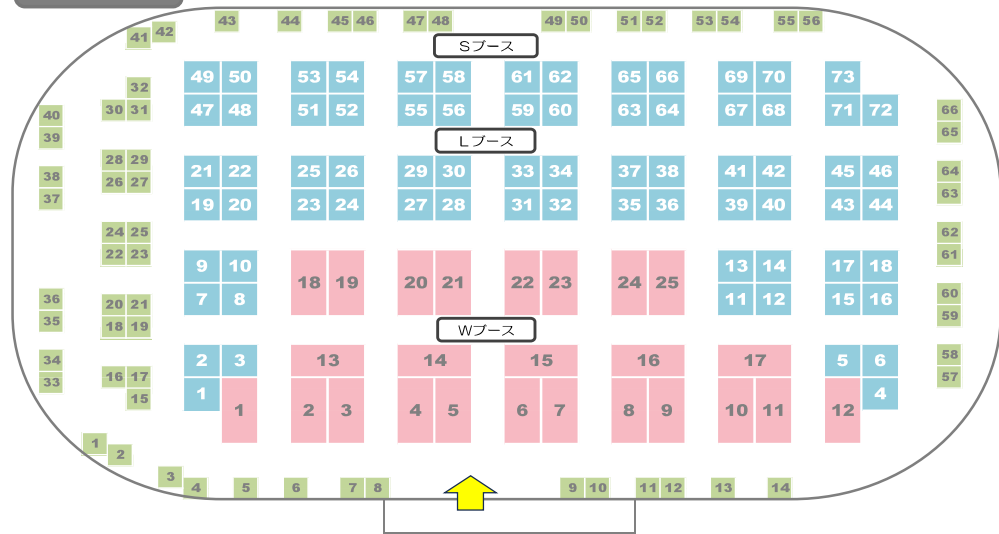

メイン会場

chou chou 37 MAP

Wブース

- |                                 |                             |                             |
|---------------------------------|-----------------------------|-----------------------------|
| 1 庭の雑貨屋Aruru                    | 4 お菓子工房Echelle              | 34 comfy オリーブ               |
| 2 リトルウィッチ                       | 5 イハナススタイル& m o g           | 35 Bou. × Quokka            |
| 3 Craft 木ひか                     | 6 フルーツアラカルト                 | 36 KOHANA・AKO・ranuco・Hamako |
| 4 shop-martha                   | 7 Blanc pur.×atelier Honori | 37 PLACE                    |
| 5 ラタンハウスかごや                     | 8 Candycoco Rolfaema        | 38 Key&.                    |
| 6 Petit Peri                    | 9 Luana Handmade            | 39 BarleyCorn               |
| 7 FUTAZUKA                      | 10 gomaとmunit               | 40 chez moi                 |
| 8 Heart-box Factory             | 11 こびとの森と愉快的仲間たち            | 41 Ciel~虹の雫~                |
| 9 Maple Factory                 | 12 Ic.momo & lumiere douce  | 42 きじばす                     |
| 10 MAPI LABO                    | 13 1/4moon.&ふうのにくぎゅう        | 43 happy smile&HARUKA       |
| 11 Kimama-na-kinoko             | 14 Flower shop カルム          | 44 メゾン フルリール                |
| 12 sui-n*                       | 15 布くらし oval                | 45 angelly                  |
| 13 ちいさな雑貨さやん~synergy~           | 16 Hungry Donuts&rinon      | 46 glutenfree bakeミホズキッチン   |
| 14 TSUGi&YD_PLANTS&S.C.W        | 17 お菓子のアンデルセン×sky flow      | 47 Atelier 咲趣               |
| 15 asyu+söpö!söpö!+gwiyomi+une  | 18 味な大富                     | 48 ameri./ミンズ               |
| 16 chouchou Sparrow...          | 19 -HIKARI-healing&school   | 49 Heart 2 Heart            |
| 17 ハウスカスタア                      | 20 avec*maman               | 50 Tiny Step&AKI            |
| 18 しあわせ工房と仲間たち                  | 21 vert de mer              | 51 革工房ひこうき雲                 |
| 19 Fields R × *天花* × まめきど       | 22 スイーツデコリリィ                | 52 sami*                    |
| 20 FIGARO & Leather Craft Diary | 23 nohea                    | 53 Fairy Balloon            |
| 21 etenel/schatzkiste/MAROLA    | 24 holoholo+&shiro tumekusa | 54 laule'a × chi-mam        |
| 22 urasaya flower &087_mimi     | 25 sunny☆m&SERENITE GREEN   | 55 Zakka m+a studio         |
| 23 葉乃音                          | 26 Ujin                     | 56 a♡i                      |
| 24 BIG RAINBOW                  | 27 つまみ細工 輪~Rin~             | 57 bless-moon               |
| 25 Brocante.                    | 28 sukiri&rosso35           | 58 Blue Ribbon              |
|                                 | 29 aymtb                    | 59 Y & N                    |
|                                 | 30 BARON                    | 60 micco                    |
|                                 | 31 emmy&kimmy               | 61 MOOO                     |
|                                 | 32 fabulous & Rumis room    | 62 M's homelife             |
|                                 | 33 c plus / saito           | 63 ころりん工房                   |