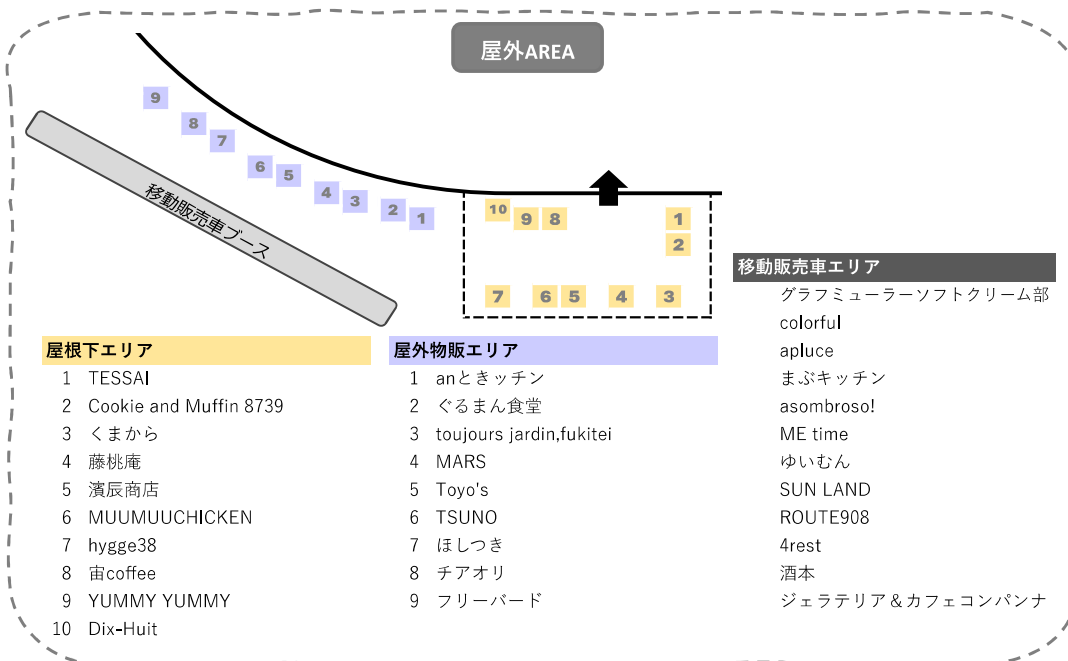

屋外AREA

屋根下エリア

- 1 TESSAI
- 2 Cookie and Muffin 8739
- 3 くまから
- 4 藤桃庵
- 5 濱辰商店
- 6 MUUMUUCHICKEN
- 7 hygge38
- 8 宙coffee
- 9 YUMMY YUMMY
- 10 Dix-Huit

屋外物販エリア

- 1 anときッチン
- 2 ぐるまん食堂
- 3 toujours jardin,fukitei
- 4 MARS
- 5 Toyo's
- 6 TSUNO
- 7 ほしつき
- 8 チアオリ
- 9 フリーバード

移動販売車エリア

- グラフィューラーツフトクリーム部
- colorful
- apluce
- まぶキッチン
- asombroso!
- ME time
- ゆいむん
- SUN LAND
- ROUTE908
- 4rest
- 酒本
- ジェラテリア&カフェコンパンナ