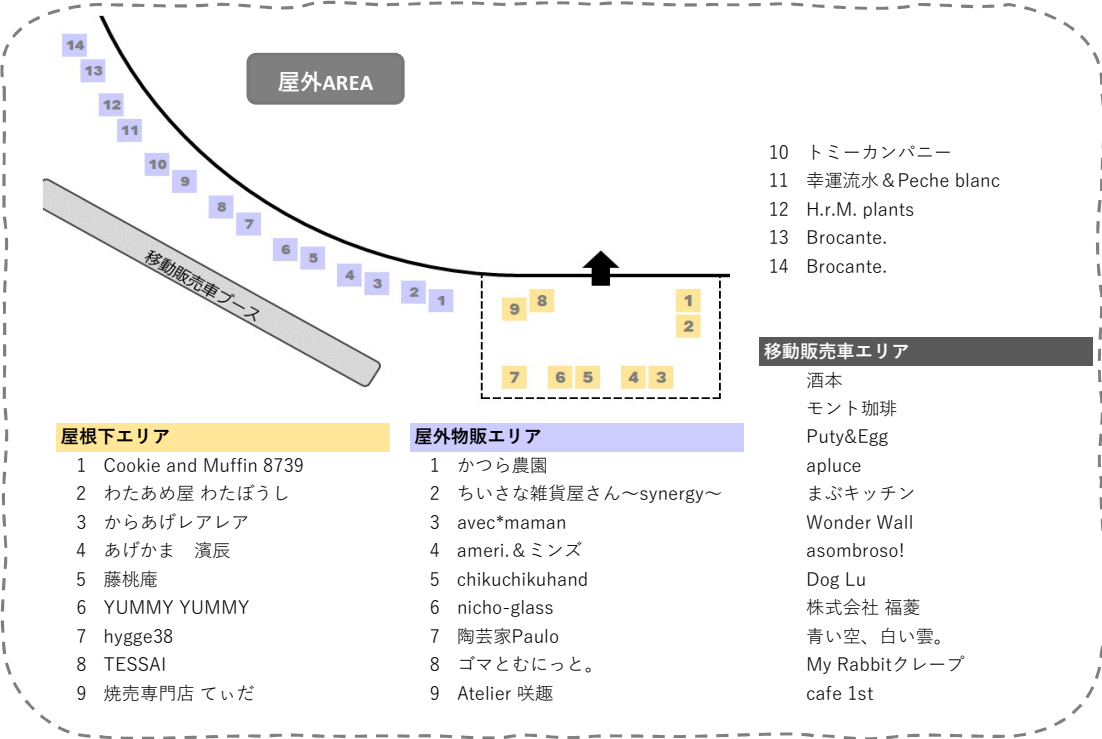

屋根下エリア

- 1 Cookie and Muffin 8739
- 2 わたあめ屋 わたぼうし
- 3 からあげレアレア
- 4 あげかま 濱辰
- 5 藤桃庵
- 6 YUMMY YUMMY
- 7 hygge38
- 8 TESSAI
- 9 焼売専門店 ていだ

屋外物販エリア

- 1 かつら農園
- 2 ちいさな雑貨屋さん~synergy~
- 3 avec*maman
- 4 ameri.&ミンズ
- 5 chikuchikuhand
- 6 nicho-glass
- 7 陶芸家Paulo
- 8 ゴマとむにとつ。
- 9 Atelier 咲趣

1. 10 トミーカンパニー
   - 11 幸運流水&Pêche blanc
   - 12 H.r.M. plants
   - 13 Brocante.
   - 14 Brocante.
2. **移動販売車エリア**
3. 酒本
   - モント珈琲
   - Puty&Egg
   - apluce
   - まぶキッチン
   - Wonder Wall
   - asombroso!
   - Dog Lu
   - 株式会社 福菱
   - 青い空、白い雲。
   - My Rabbitクレープ
   - cafe 1st