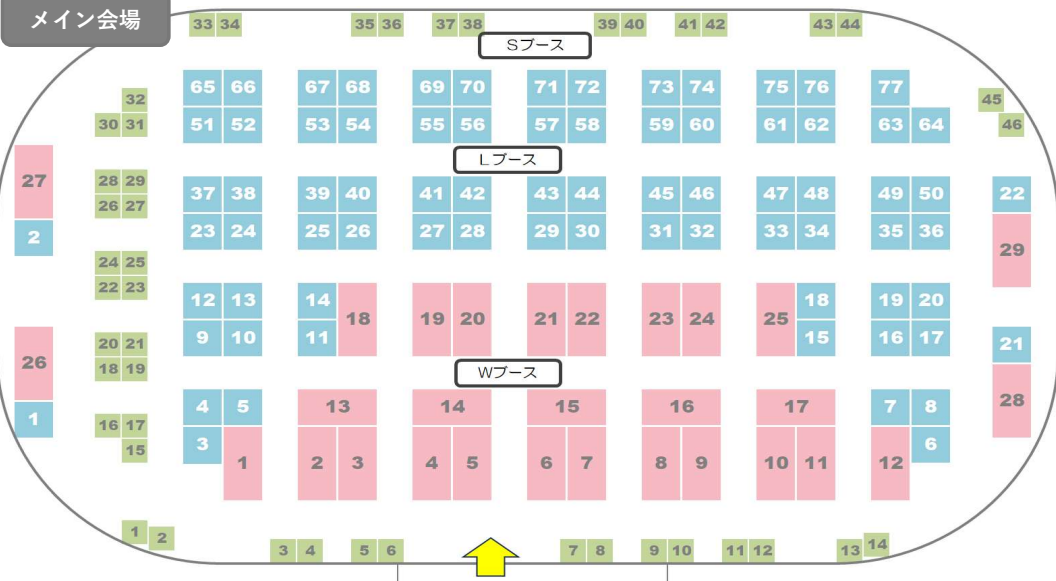

chou chou 35 MAP

Wブース

- 1 chouchou coco Sparrow RILiy
- 2 しあわせ工房と仲間たち
- 3 MAPI LABO
- 4 Craft 木ひか
- 5 TSUGi&YD_PLANTS&S.C.W
- 6 MILI
- 7 twins wood craft BOURO
- 8 ハウスカスタア
- 9 BIG RAINBOW
- 10 オランジェ
- 11 shop-martha
- 12 Puchico
- 13 Luana Handmade
- 14 Fields R×*天花*×まめきど
- 15 FUZIZOO&BERRY
- 16 WATANABEKABAN & FIGARO
- 17 FUTAZUKA
- 18 mannyishop&nubi&antenna
- 19 unplus-アンブリュ-
- 20 つながれわっか◎
- 21 Maple Factory
- 22 laule'a×favori.23×
- 23 mimosa
- 24 Heart-box Factory
- 25 coco&tete_oaaa
- 26 petit peri
- 27 庭の雑貨屋Aruru
- 28 リトルウィッチ