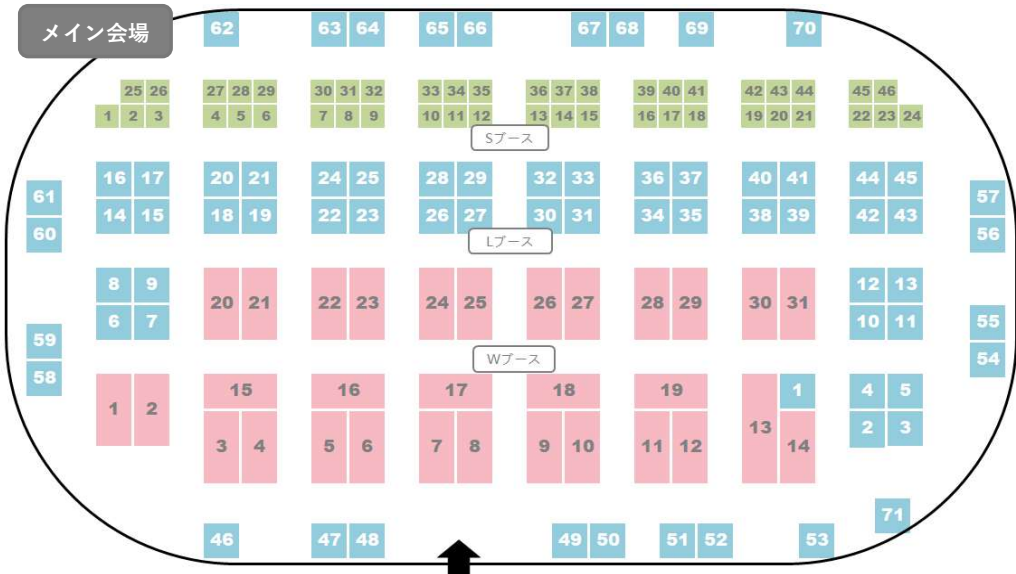

chou chou 34 MAP

Wブース

- 1 sui-n*
- 2 c plus/uakoko land/fili/SHOP Luna
- 3 TWINS WOOD CRAFT BOURO
- 4 ハウスカスタア
- 5 Petit Peri
- 6 coco&tete+oaoa
- 7 shop-martha
- 8 オランジェ
- 9 リトルウィッチ
- 10 FAVORITE TABLE
- 11 MAPI LABO
- 12 laule'a × chi-mam++++
- 13 Brocante.
- 14 庭の雑貨屋Aruru
- 15 しあわせ工房と仲間たち
- 16 Craft 木ひか
- 17 mimosa
- 18 mannjyushop&nubi&antenna
- 19 FUZIZOO&BERRY
- 20 FUTAZUKA
- 21 WATANABE-KABAN and M's
- 22 Luana Handmade
- 23 Puchico
- 24 MILI
- 25 Fields R × *天花 × *まめきど
- 26 Maple Factory
- 27 BIG RAINBOW
- 28 Heart-Box