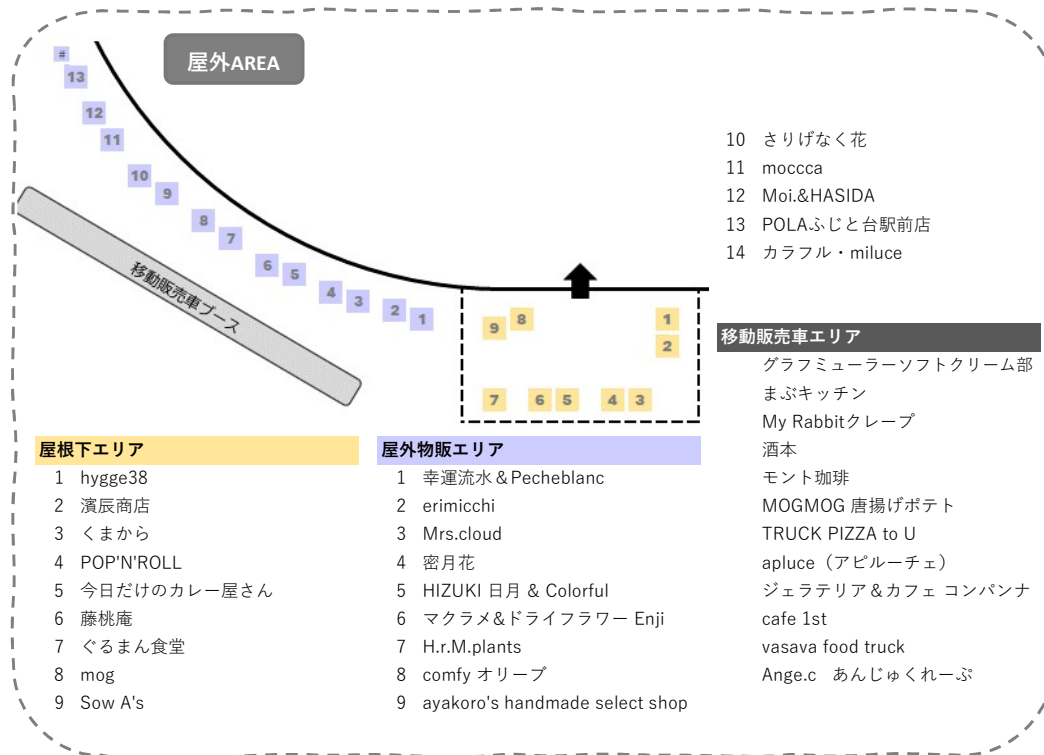

屋外AREA

屋根下エリア

1. 1 hygge38
2. 2 濱辰商店
3. 3 くまから
4. 4 POP'N'ROLL
5. 5 今日だけのカレー屋さん
6. 6 藤桃庵
7. 7 ぐるまん食堂
8. 8 mog
9. 9 Sow A's

屋外物販エリア

1. 1 幸運流水 & Pecheblanc
2. 2 erimicchi
3. 3 Mrs.cloud
4. 4 蜜月花
5. 5 HIZUKI 日月 & Colorful
6. 6 マクラメ&ドライフラワー Enji
7. 7 H.r.M.plants
8. 8 comfy オリーブ
9. 9 ayakoro's handmade select shop

移動販売車エリア

1. グラフィューラーソフトクリーム部
   まぶキッチン
   My Rabbitクレープ
   酒本
   モント珈琲
   MOGMOG 唐揚げポテト
   TRUCK PIZZA to U
   apluce (アピルーチェ)
   ジェラテリア&カフェ コンパンナ
   cafe 1st
   vasava food truck
   Ange.c あんじゅくれーぶ

1. 10 さりげなく花
2. 11 moccca
3. 12 Moi.&HASIDA
4. 13 POLA.ふじと台駅前店
5. 14 カラフル・miluce